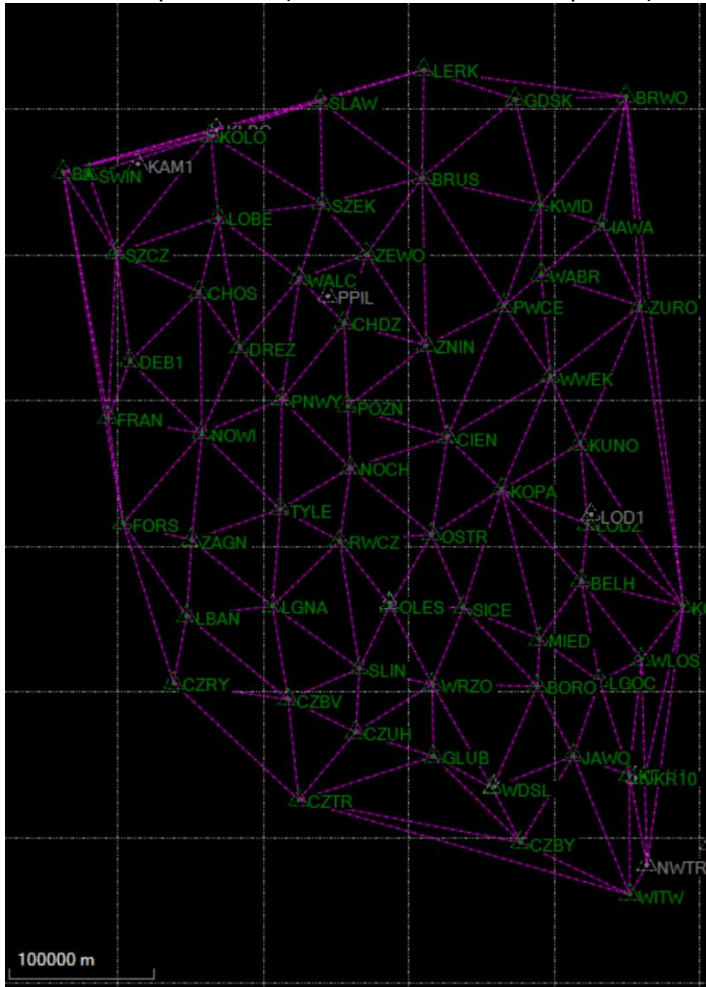

Geodezja		info
Podsieć	Port	
Północ (North)	2112	rozszerzona sieć zachodniopomorska
Południe (South)	4114	rozszerzona sieć śląska
Zachód (West)	7117	rozszerzona sieć wielkopolska
Wschód (East)	5115	rozszerzona sieć mazowiecka
Cały kraj	8080 i 2101	rozszerzona sieć pozostała część kraju na cały kraj
Systemy sterowania maszyn		
Cały kraj	8998	bez zmian
Precyzyjne rolnictwo		
Cały kraj	8998	bez zmian

siec.vrsnet.pl

Północ – port:2112 (rozszerzona sieć zachodniopomorska)

Południe - port:4114 (rozszerzona sieć śląska)

Zachód - port:7117 (rozszerzona sieć wielkopolska)

Wschód - port:5115 (rozszerzona sieć mazowiecka)