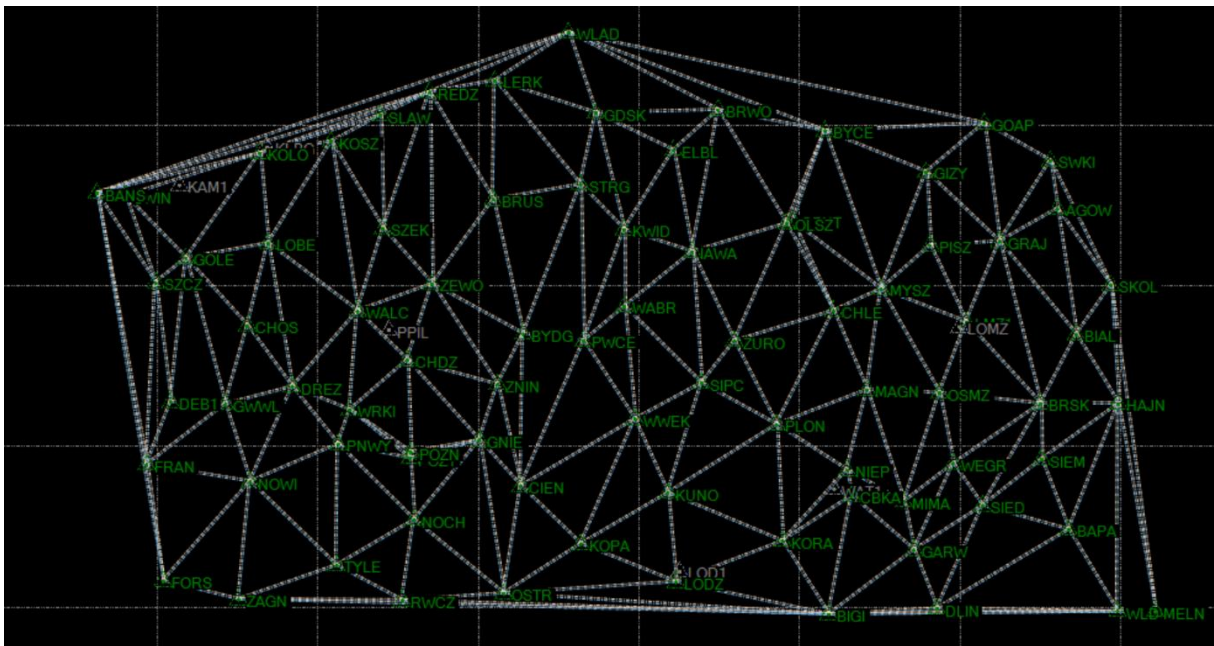

Geodezja		info
Podsieć	Port	
Północ (North)	2112	rozszerzona sieć zachodniopomorska
Południe (South)	4114	rozszerzona sieć śląska
Zachód (West)	7117	rozszerzona sieć wielkopolska
Wschód (East)	5115	rozszerzona sieć mazowiecka
Cały kraj	8080 i 2101	rozszerzona sieć pozostała część kraju na cały kraj
Systemy sterowania maszyn		
Cały kraj	8998	bez zmian
Precyzyjne rolnictwo		
Cały kraj	8998	bez zmian

siec.vrsnet.pl

Północ – port:2112 (rozszerzona sieć zachodniopomorska)

Południe - port:4114 (rozszerzona sieć śląska)

Zachód - port:7117 (rozszerzona sieć wielkopolska)

Wschód - port:5115 (rozszerzona sieć mazowiecka)