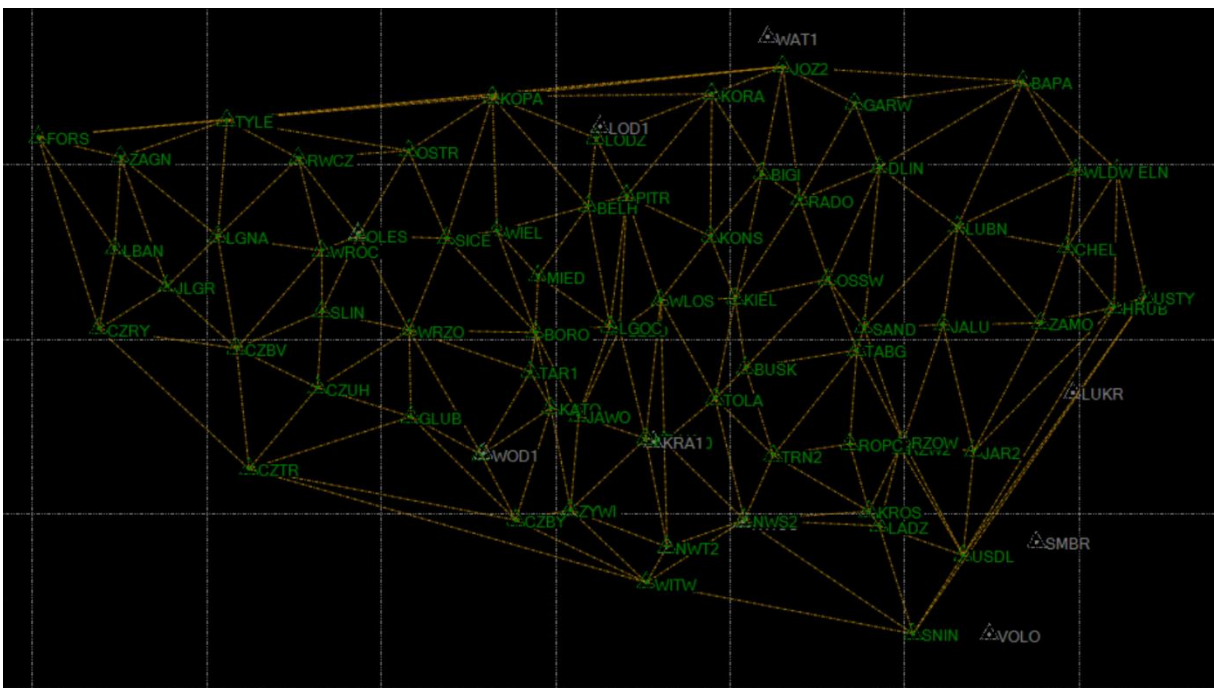

Geodezja		info
Podsieć	Port	
Północ (North)	2112	rozszerzona sieć zachodniopomorska
Południe (South)	4114	rozszerzona sieć śląska
Zachód (West)	7117	rozszerzona sieć wielkopolska
Wschód (East)	5115	rozszerzona sieć mazowiecka
Cały kraj	8080 i 2101	rozszerzona sieć pozostała część kraju na cały kraj
Systemy sterowania maszyn		
Cały kraj	8998	bez zmian
Precyzyjne rolnictwo		
Cały kraj	8998	bez zmian

siec.vrsnet.pl

Północ – port:2112 (rozszerzona sieć zachodniopomorska)

Południe - port:4114 (rozszerzona sieć śląska)

Zachód - port:7117 (rozszerzona sieć wielkopolska)

Wschód - port:5115 (rozszerzona sieć mazowiecka)