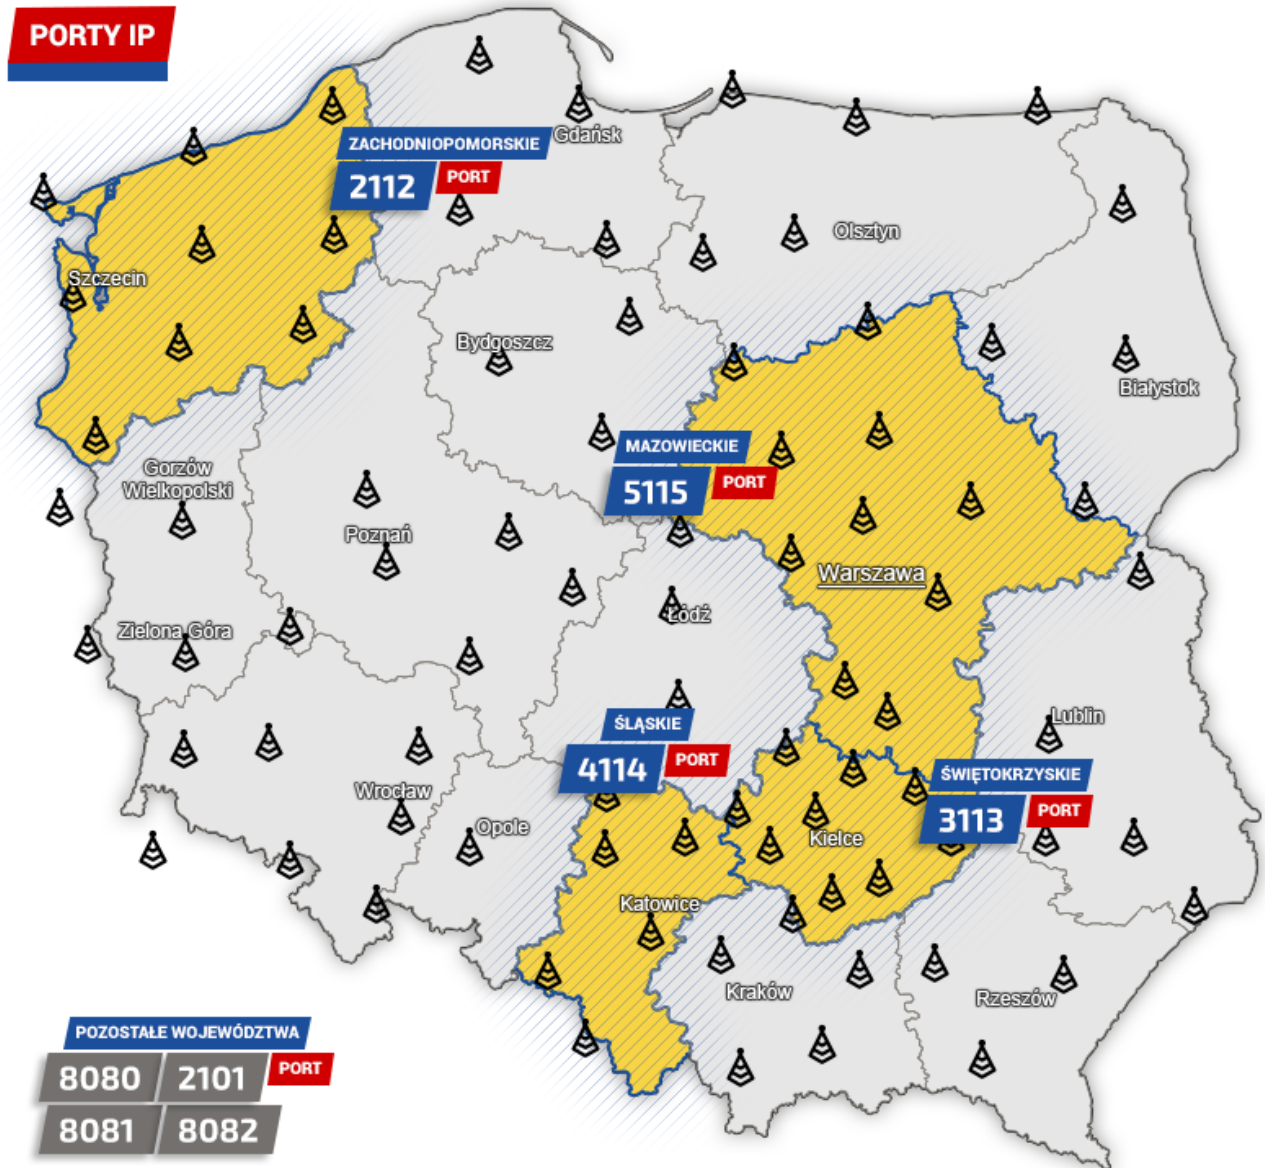

20.07.2016

Od początku roku 2016 dostęp do usług naszej sieci jest odpłatny.

Powyższa mapa pokazuje cztery obszary działania naszej sieci: woj. zachodniopomorskie, woj. świętokrzyskie, woj. śląskie i pozostałą część kraju. Tak też podzieliliśmy opłaty za dostęp do usług naszej sieci.

I. Województwo zachodniopomorskie

RTN i RTK (korekty z pojedynczych stacji oraz korekty sieciowe typu VRS będą dostępne na jednym nowym numerze portu)

NTRIPCaster:

Punkty montowania:

Nazwa domenowa:

siec.vrsnet.pl

V. Pozostała część kraju (szary kolor na mapie)

UWAGA: Stacje z podsieci zachodniopomorskiej, świętokrzyskiej i śląskiej zostały wyłączone z tej części.

W tej części korekty RTN i korekty RTK z pojedynczej stacji są udostępniane na oddzielnych portach.