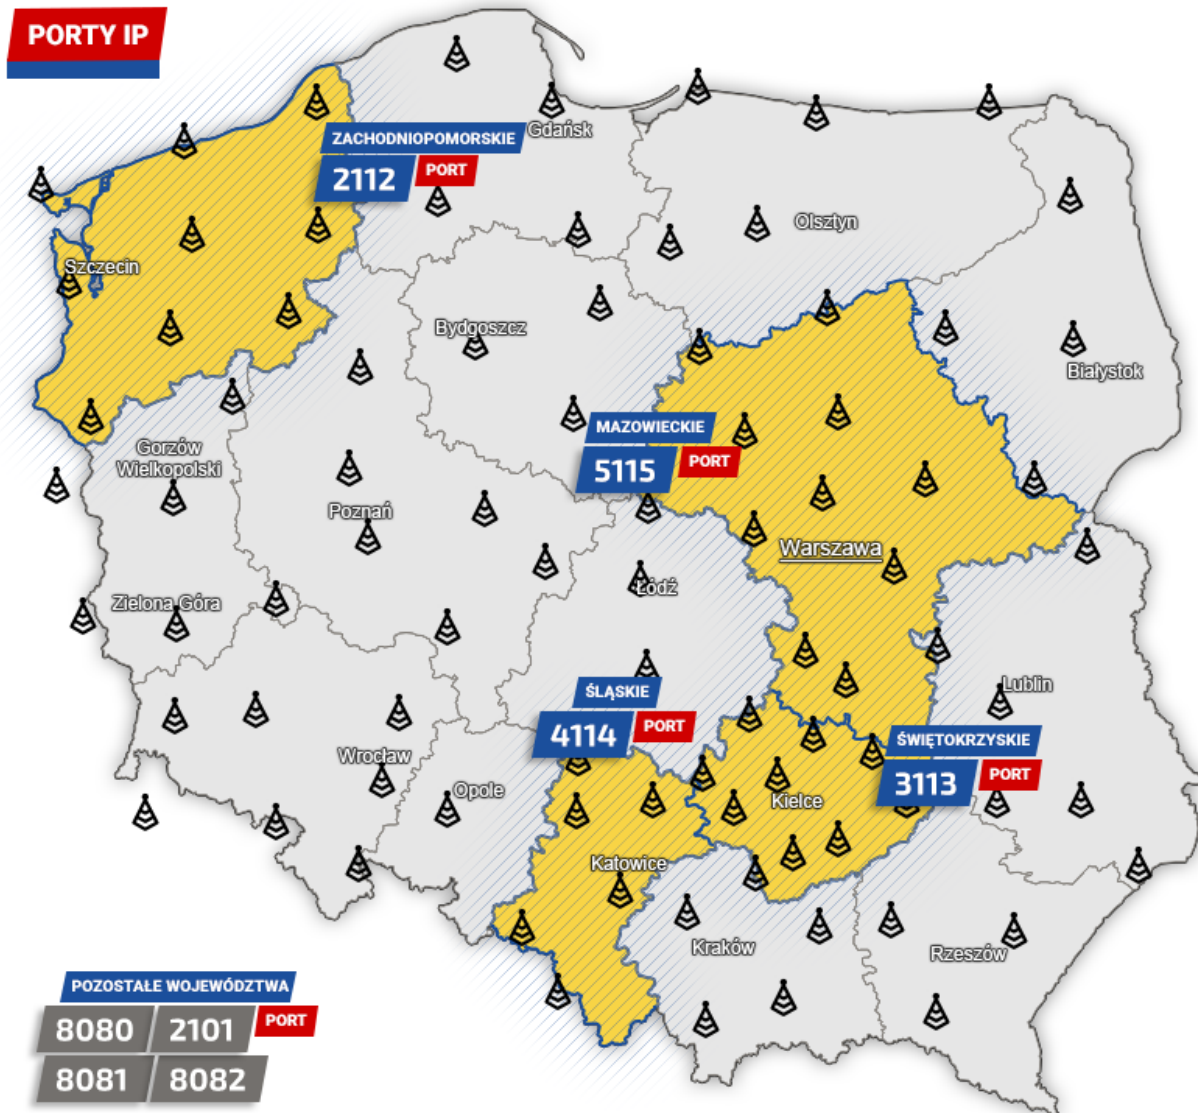

01.12.2017

Od początku roku 2016 dostęp do usług naszej sieci jest odpłatny.

Powyższa mapa pokazuje cztery obszary działania naszej sieci: woj. zachodniopomorskie, woj. świętokrzyskie, woj. śląskie i pozostałą część kraju. Tak też podzieliliśmy opłaty za dostęp do usług naszej sieci.

## I. Województwo zachodniopomorskie

RTN i RTK (korekty z pojedynczych stacji oraz korekty sieciowe typu VRS będą dostępne na jednym nowym numerze portu)

NTRIPCaster:

Punkty montowania:

Nazwa domenowa:

**siec.vrsnet.pl**

lub

IP: **194.24.244.35**

PORT: **2112**

VRS\_CMRx  
VRS\_CM  
VRS\_RTCM\_3\_1  
VRS\_RTCM\_2\_3

DEBN\_RTCM\_3\_1  
SWIN\_RTCM\_3\_1  
SZCZ\_RTCM\_3\_1  
KOLO\_RTCM\_3\_1  
LOBE\_RTCM\_3\_1  
SLAW\_RTCM\_3\_1  
WALC\_RTCM\_3\_1  
SZEK\_RTCM\_3\_1  
CHOS\_RTCM\_3\_1

## V. Pozostała część kraju (szary kolor na mapie)

**UWAGA:** Stacje z podsieci zachodniopomorskiej, świętokrzyskiej i śląskiej zostały wyłączone z tej części.

W tej części korekty RTN i korekty RTK z pojedynczej stacji są udostępniane na oddzielnych portach.