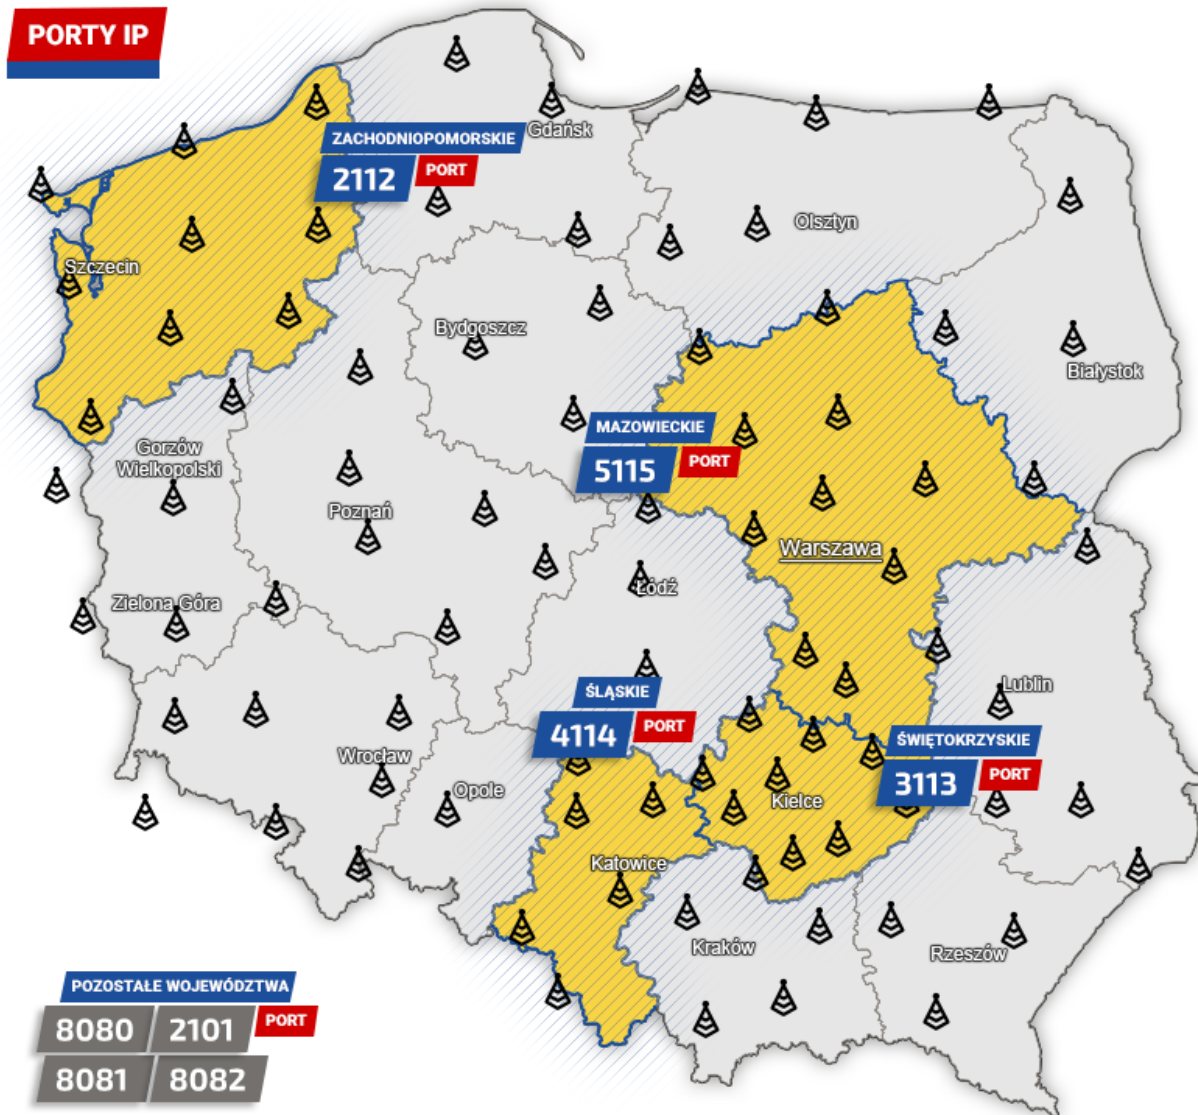

25.09.2018

Od początku roku 2016 dostęp do usług naszej sieci jest odpłatny.

Powyższa mapa pokazuje cztery obszary działania naszej sieci: woj. zachodniopomorskie, woj. świętokrzyskie, woj. śląskie i pozostałą część kraju. Tak też podzieliliśmy opłaty za dostęp do usług naszej sieci.

I. Województwo zachodniopomorskie

RTN i RTK (korekty z pojedynczych stacji oraz korekty sieciowe typu VRS będą dostępne na jednym nowym numerze portu)

NTRIPCaster:

Punkty montowania:

Nazwa domenowa:

siec.vrsnet.pl

V. Pozostała część kraju (szary kolor na mapie)

UWAGA: Stacje z podsieci zachodniopomorskiej, świętokrzyskiej i śląskiej zostały wyłączone z tej części.

W tej części korekty RTN i korekty RTK z pojedynczej stacji są udostępniane na oddzielnych portach.