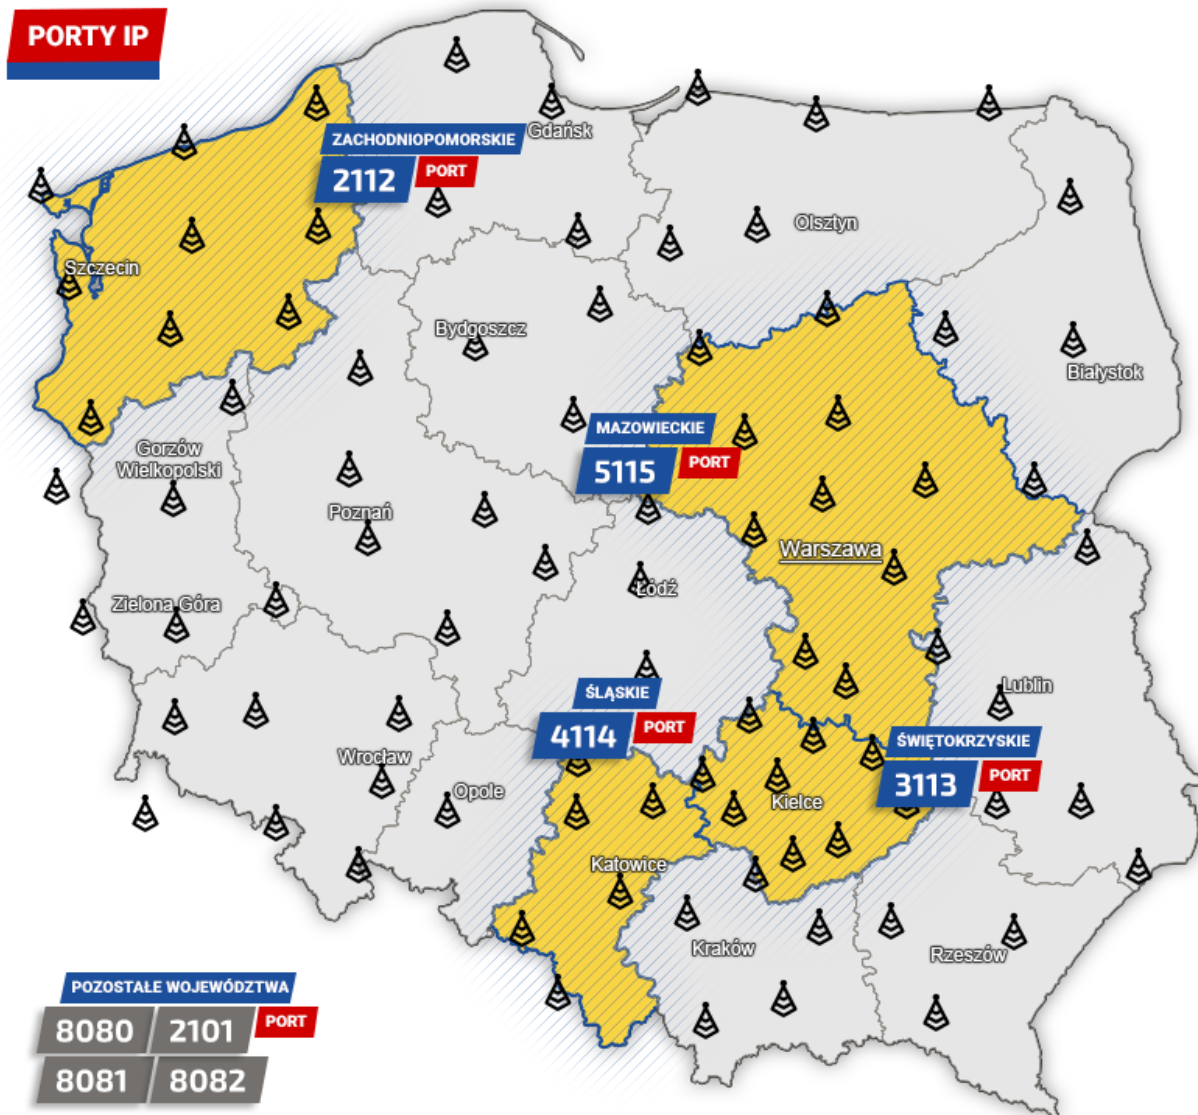

14.06.2019

Uwaga 11.06.2019 zmieniliśmy adres IP  
 Nowy adres **178.73.5.200** zastępuje stary  
**194.24.244.35**

Powyższa mapa pokazuje cztery obszary działania naszej sieci: woj. zachodniopomorskie, woj. świętokrzyskie, woj. śląskie i pozostałą część kraju. Tak też podzieliliśmy opłaty za dostęp do usług naszej sieci.

## I. Województwo zachodniopomorskie

RTN i RTK (korekty z pojedynczych stacji oraz korekty sieciowe typu VRS będą dostępne na jednym nowym numerze portu)

NTRIPCaster:

Punkty montowania:

Nazwa domenowa:  
**siec.vrsnet.pl**  
lub  
IP: **178.73.5.200**  
PORT: **2112**

**Klienci z opłaconą i aktywną subskrypcją wykonujący pomiary w zachodniopomorskim powinny zmienić port na **2112** i wybrać właściwy punkt montowania.**

## V. Pozostała część kraju (szary kolor na mapie)

**UWAGA:** Stacje z podsieci zachodniopomorskiej, świętokrzyskiej i śląskiej zostały wyłączone z tej części.  
W tej części korekty RTN i korekty RTK z pojedynczej stacji są udostępniane na oddzielnych portach.