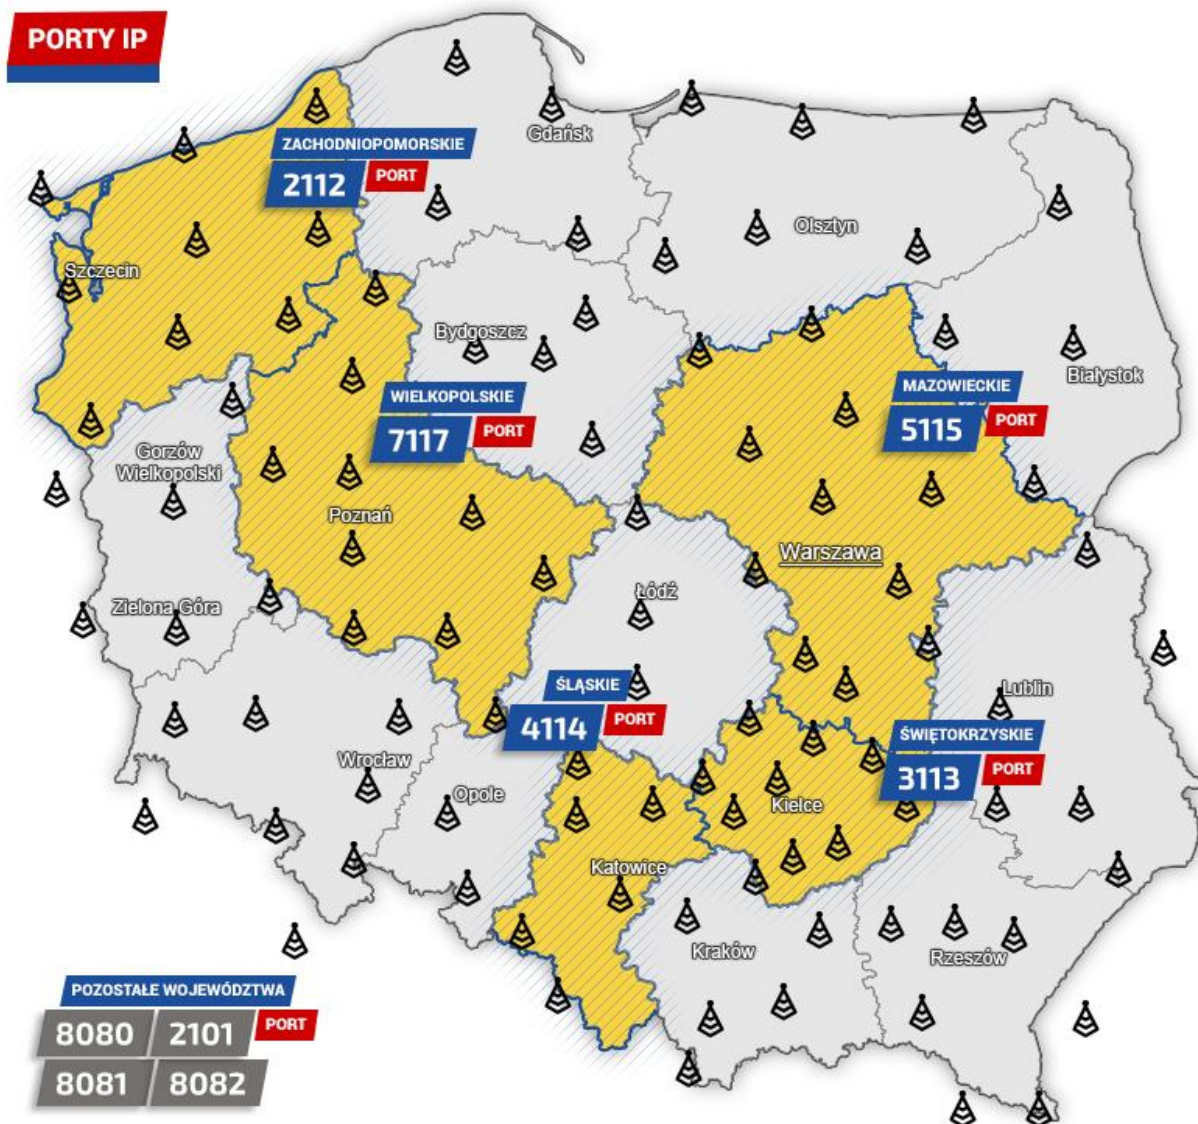

16.03.2020

Uwaga 11.06.2019 zmieniliśmy adres IP
 Nowy adres **178.73.5.200** zastępuje stary
194.24.244.35

Powyższa mapa pokazuje cztery obszary działania naszej sieci: woj. zachodniopomorskie, woj. świętokrzyskie, woj. śląskie i pozostałą część kraju. Tak też podzieliliśmy opłaty za dostęp do usług naszej sieci.

I. Województwo zachodniopomorskie

RTN i RTK (korekty z pojedynczych stacji oraz korekty sieciowe typu VRS będą dostępne na jednym nowym numerze portu)

NTRIPCaster:

Punkty montowania:

Nazwa domenowa:
siec.vrsnet.pl
lub
IP: **178.73.5.200**
PORT: **2112**